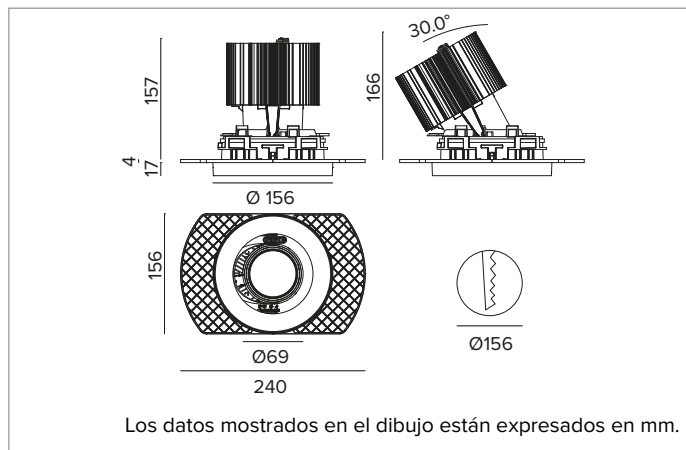

1T8645ELTR | CCTEVO ARCHITECTURAL 160

Proyector empotrable de LED con posibilidad de orientación en versión trimless

		4000K	H(m)	D(m)	Emax(lx)	
		Ra90		33°		
		Fixture Power	74W	1	0.60	15533
		Source Flux	8118lm	2	1.20	3883
		Fixture Flux	5889lm	3	1.80	1726
		Efficacy	80lm/W	4	2.40	971
TS1281	I _{max} =1913cd/klm	I _{max}	15533cd	5	3.00	621

CCT nominal: 4000K

Duración útil (L80/B10): >50000h tq +25°C

CARACTERÍSTICAS LUMINOTÉCNICAS

FL - óptica de precisión con anillo cut off negro de silicona. Versión con reflector de facetas convexas de aluminio anodizado especular y filtro holográfico difusor. UGR<19 (EN 12464-1).

Color y acabado: Negro profundo

Peso: 1,55Kg

Versión: TRIMLESS HO

Grado de protección: IP20 para la parte encastrada

Grado de protección: IP40 para la parte vista

CARACTERÍSTICAS ELÉCTRICAS

Driver electrónico ON-OFF integrado.