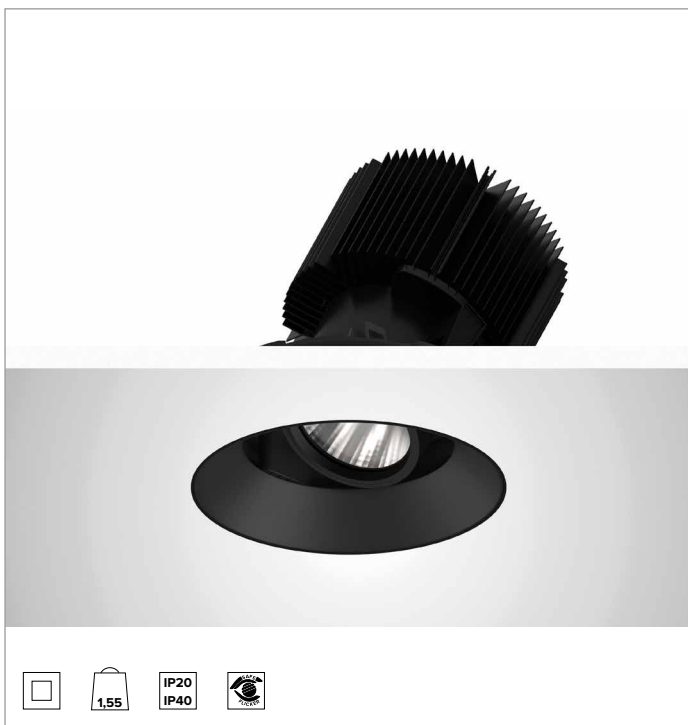

1T8645ELTR | CCTEVO ARCHITECTURAL 160

Proyector empotrable de LED con posibilidad de orientación en versión trimless

		4000K	H(m)	D(m)	Emax(lx)	
		Ra90		33°		
		Fixture Power	74W	1	0.60	15533
		Source Flux	8118lm	2	1.20	3883
		Fixture Flux	5889lm	3	1.80	1726
		Efficacy	80lm/W	4	2.40	971
TS1281	I _{max} =1913cd/klm	I _{max}	15533cd	5	3.00	621

CCT nominal: 4000K

Duración útil (L80/B10): >50000h tq +25°C

CARACTERÍSTICAS LUMINOTÉCNICAS

FL - óptica de precisión con anillo cut off negro de silicona. Versión con reflector de facetas convexas de aluminio anodizado especular y filtro holográfico difusor. UGR<19 (EN 12464-1).

Cuerpo y disipador de presofusión de aluminio pintado de color negro. Cobertura de color negro. Posibilidad de orientación del cuerpo óptico de hasta 30° en plano vertical, con bloqueo mecánico de la dirección y escala graduada, y posibilidad de orientación de 358° en plano horizontal. Versión trimless con elemento portante para la instalación y el rasado del yeso.

Color y acabado: Negro profundo

Peso: 1,55Kg

Versión: TRIMLESS HO

Grado de protección: IP20 para la parte encastrada

Grado de protección: IP40 para la parte vista

CARACTERÍSTICAS ELÉCTRICAS

Driver electrónico ON-OFF integrado.